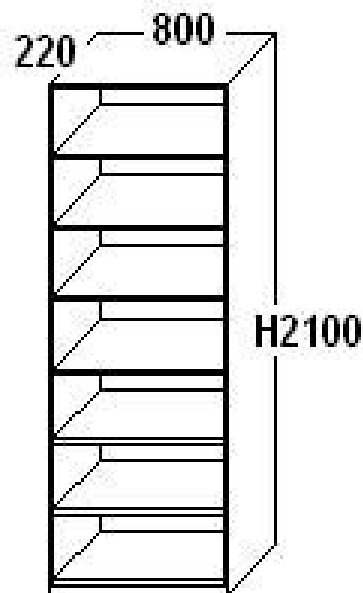

VIRELTON PLUSS OÜ

Oru 8
20203 Narva
ESTONIA

T/F:(+372) 35 622 77; 35 60 701
E-mail: virelton@gmail.com
www.virelton.eu

2020a.

RAAMATUKOGU MÖÖBEL — RIIULID MELAMIINIST SOKKLIL

NIMETUS	MÕÖT ÜHIK	HIND KÄIBEMAKSUTA, EUR	HIND KÄIBEMAKSUGA, EUR	KIRJELDUS
TÄISKASVANUTE OSAKOND				
Ühepoolne avariiul tsokliga	tk	123.30	147.96	L800*B220*H2100 6-riiulit
Ühepoolne avariiul tsokliga	tk	130.70	156.84	L800*B220*H2100 7-riiulit
Kahepoolne avariiul tsokliga	tk	236.70	284.04	L800*B450*H2100 6-riiulit
Kahepoolne avariiul tsokliga	tk	242.30	290.76	L800*B450*H2100 7-riiulit
Kaldriiul tsokliga	tk	188.70	226.44	L800*B320*H2100 5-riiulit
LASTE OSAKOND				
Ühepoolne avariiul tsokliga	tk	130.15	156.18	L800*B320*H1540 4-riiulit
Ühepoolne avariiul tsokliga	tk	151.10	181.32	L800*B320*H1906 5-riiulit
Kahepoolne avariiul tsokliga	tk	236.55	283.86	L800*B650*H1540 4-riiulit
Kahepoolne avariiul tsokliga	tk	280.00	336.00	L800*B650*H1906 5-riiulit
Kaldriiul tsokliga	tk	174.20	209.04	L800*B320*H1600 4-riiulit

HINNA SEES ON TRANSPORT JA KOKKUPANEK

Melamiin: valge, vaher, pöök, kirss ja teised imitatsioonid

Kahepoolne avatud riiul

Ühepoolne avatud riiul