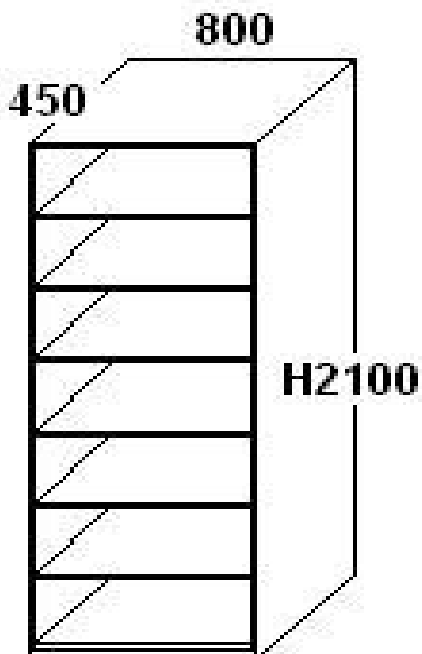

VIRELTON PLUSS OÜ

Oru 8
20203 Narva
ESTONIA

T/F:(+372) 35 622 77; 35 60 701
E-mail: virelton@gmail.com
www.virelton.eu

2020a.

RAAMATUKOGU MÖÖBEL — RIIULID MELAMIINIST SOKKLIL

NIMETUS	MÕÖT ÜHIK	HIND KÄIBEMAKSUTA, EUR	HIND KÄIBEMAKSUGA, EUR	KIRJELDUS
TÄISKASVANUTE OSAKOND				
Ühepoolne avariiul tsokliga	tk	123.30	147.96	L800*B220*H2100 6-riiulit
Ühepoolne avariiul tsokliga	tk	130.70	156.84	L800*B220*H2100 7-riiulit
Kahepoolne avariiul tsokliga	tk	236.70	284.04	L800*B450*H2100 6-riiulit
Kahepoolne avariiul tsokliga	tk	242.30	290.76	L800*B450*H2100 7-riiulit
Kaldriiul tsokliga	tk	188.70	226.44	L800*B320*H2100 5-riiulit
LASTE OSAKOND				
Ühepoolne avariiul tsokliga	tk	130.15	156.18	L800*B320*H1540 4-riiulit
Ühepoolne avariiul tsokliga	tk	151.10	181.32	L800*B320*H1906 5-riiulit
Kahepoolne avariiul tsokliga	tk	236.55	283.86	L800*B650*H1540 4-riiulit
Kahepoolne avariiul tsokliga	tk	280.00	336.00	L800*B650*H1906 5-riiulit
Kaldriiul tsokliga	tk	174.20	209.04	L800*B320*H1600 4-riiulit

HINNA SEES ON TRANSPORT JA KOKKUPANEK

Melamiin: valge, vaher, pöök, kirss ja teised imitatsioonid

Kahepoolne avatud riiul

Ühepoolne avatud riiul