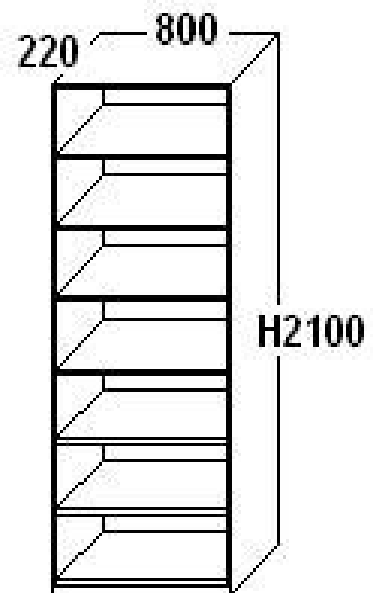

## RAAMATUKOGU MÖÖBEL — RIIULID MELAMIINIST SOKKLIL

NIMETUS	MÕÖT ÜHIK	HIND KÄIBEMAKSUTA, EUR	HIND KÄIBEMAKSUGA, EUR	KIRJELDUS
<b>TÄISKASVANUTE OSAKOND</b>				
Ühepoolne avariikul tsokliga	tk	132.35	158.82	L800*B220*H2100 6-riiulit
Ühepoolne avariikul tsokliga	tk	140.25	168.30	L800*B220*H2100 7-riiulit
Kahepoolne avariikul tsokliga	tk	254.40	305.28	L800*B450*H2100 6-riiulit
Kahepoolne avariikul tsokliga	tk	260.40	312.48	L800*B450*H2100 7-riiulit
Kaldriikul tsokliga	tk	202.80	243.36	L800*B320*H2100 5-riiulit
<b>LASTE OSAKOND</b>				
Ühepoolne avariikul tsokliga	tk	139.80	167.76	L800*B320*H1540 4-riiulit
Ühepoolne avariikul tsokliga	tk	162.40	194.88	L800*B320*H1906 5-riiulit
Kahepoolne avariikul tsokliga	tk	183.90	220.68	L800*B450*H1540 4-riiulit
Kahepoolne avariikul tsokliga	tk	217.05	260.46	L800*B450*H1906 5-riiulit
Kaldriikul tsokliga	tk	187.10	224.52	L800*B320*H1600 4-riiulit

**HINNA SEES ON TRANSPORT JA KOKKUPANEK**

**Melamiin: valge, vaher, pöök, kirss ja teised imitatsioonid**

**Kahepoolne avatud riiul**

**Ühepoolne avatud riiul**