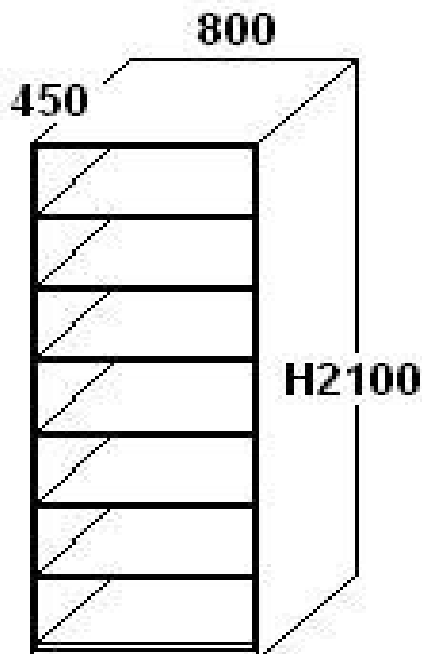

RAAMATUKOGU MÖÖBEL — RIIULID MELAMIINIST SOKKLIL

NIMETUS	MÕÖT ÜHIK	HIND KÄIBEMAKSUTA, EUR	HIND KÄIBEMAKSUGA, EUR	KIRJELDUS
TÄISKASVANUTE OSAKOND				
Ühepoolne avariikul tsokliga	tk	132.35	158.82	L800*B220*H2100 6-riiulit
Ühepoolne avariikul tsokliga	tk	140.25	168.30	L800*B220*H2100 7-riiulit
Kahepoolne avariikul tsokliga	tk	254.40	305.28	L800*B450*H2100 6-riiulit
Kahepoolne avariikul tsokliga	tk	260.40	312.48	L800*B450*H2100 7-riiulit
Kaldriikul tsokliga	tk	202.80	243.36	L800*B320*H2100 5-riiulit
LASTE OSAKOND				
Ühepoolne avariikul tsokliga	tk	139.80	167.76	L800*B320*H1540 4-riiulit
Ühepoolne avariikul tsokliga	tk	162.40	194.88	L800*B320*H1906 5-riiulit
Kahepoolne avariikul tsokliga	tk	183.90	220.68	L800*B450*H1540 4-riiulit
Kahepoolne avariikul tsokliga	tk	217.05	260.46	L800*B450*H1906 5-riiulit
Kaldriikul tsokliga	tk	187.10	224.52	L800*B320*H1600 4-riiulit

HINNA SEES ON TRANSPORT JA KOKKUPANEK

Melamiin: valge, vaher, pöök, kirss ja teised imitatsioonid

Kahepoolne avatud riiul